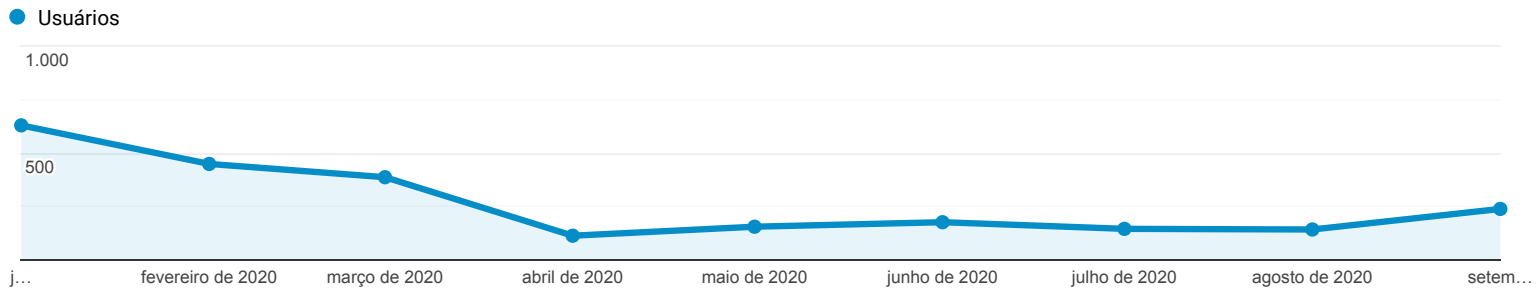

Novo relatório personalizado

Todos os usuários  
100,00% Entradas/Visualizações de página

1 de jan. de 2020 - 27 de set. de 2020

Guia "Relatório"

Mês do ano	Entradas/Visualizações de página	Sessões	Duração média da sessão	Usuários	Páginas / sessão
	<b>36,06%</b> Média de visualizações: 36,06% (0,00%)	<b>3.465</b> Porcentagem do total: 100,00% (3.465)	<b>00:02:54</b> Média de visualizações: 00:02:54 (0,00%)	<b>2.199</b> Porcentagem do total: 100,00% (2.199)	<b>2,77</b> Média de visualizações: 2,77 (0,00%)
1. <b>01</b>	38,42%	816 (23,55%)	00:02:22	630 (25,72%)	2,60
2. <b>02</b>	40,49%	579 (16,71%)	00:02:13	450 (18,37%)	2,47
3. <b>03</b>	24,69%	592 (17,09%)	00:05:51	388 (15,84%)	4,05
4. <b>04</b>	40,43%	150 (4,33%)	00:01:45	115 (4,70%)	2,47
5. <b>05</b>	41,22%	216 (6,23%)	00:02:35	157 (6,41%)	2,43
6. <b>06</b>	36,85%	227 (6,55%)	00:02:31	178 (7,27%)	2,71
7. <b>07</b>	51,73%	194 (5,60%)	00:01:47	147 (6,00%)	1,93
8. <b>08</b>	35,26%	214 (6,18%)	00:02:13	144 (5,88%)	2,84
9. <b>09</b>	40,98%	477 (13,77%)	00:02:22	240 (9,80%)	2,44

Linhas 1 - 9 de 9